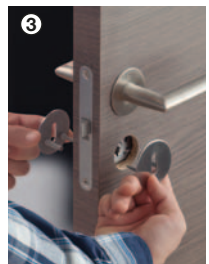

HOPPE Pikakiinnitys^{plus}
Vähemmän on enemmän

Vaivaton – nopea – tukeva!

- ei ruuveja
- asennus käden käänteessä ilman työkaluja

STAINLESS STEEL

Malli: Atlanta (M1530/849FI/849FIS), väri: F42-R/F69

HOPPE-Pikakiinnitys^{plus}-tekniikan ansios-
ta uuden ovenpainikkeen kiinnitys onnis-
tuu käden käänteessä. Ovenpainikkeet ja
litteät kilvet ovat **vaivattomasti** asennet-
tavissa muutamassa sekunnissa – ilman
ruuveja ja työkaluja.

Pikakiinnitys plus

HOPPE-Pikakiinnitys^{plus}-painikesetit vas-
taavat ihanteellisesti tämän päivän muo-
toilun trendejä. Teräksiset, vain 2 milli-
metrin paksuiset litteät kilvet, joita voidaan
yhdistää moniin näyttäviin painikemallei-
hin, viimeistelevät oven ulkonäön.

HOPPE Pikakiinnitys^{plus} takaa vaivattoman asennuksen

1 Kiinnitä painikekilvet.
Asennettaessa HOPPE
logo ylös keskelle.

2 Liitä painikkeet yhteen.

3 Liitä avainkilvet yhteen
– valmis!

Tekniikan ytimen muodostaa HOPPEN
kehittämä painikkeen liitäntämekanismi –
patentoitu HOPPE Pikakiinnityskara.