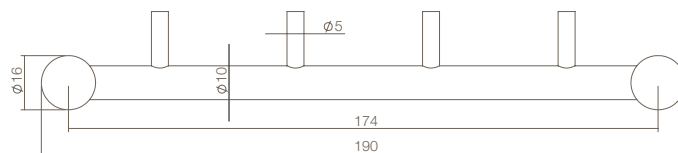

thuis in sanitair
Aqua

Badkameraccessoires

Bathroom accessories - Badezimmerzubehör

0035.763414

Handdoekrek met 4 vaste pinnen.
RVS geborsteld.

Towel holder with 4 fixed pins.
Brushed stainless steel.
Handtuchhalter mit vier festen Stiften.
Edelstahl gebürstet.