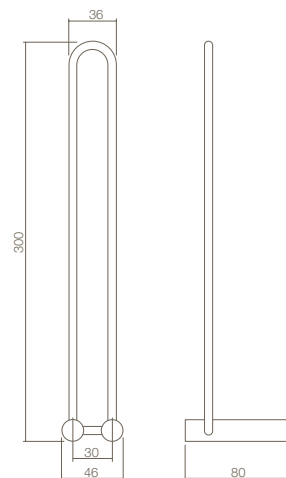

0036.762602 RVS gepolijst.

Polished stainless steel.
Edelstahl poliert.