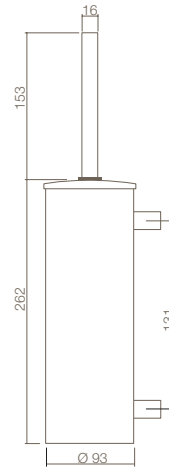

0035.762622

WC-borstelset kokermodel,
wandmontage. RVS geborsteld.

Toilet Brush Holder, wall assembly.
Brushed stainless steel.
WC Bürstenset mit Köcher zur
Wandmontage. Edelstahl gebürstet.

0036.762622 RVS gepolijst.
Polished stainless steel.
Edelstahl poliert.