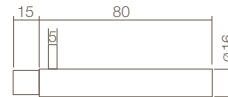

0035.763412

Handdoek-/kledinghaak met
deurstop.
RVS geborsteld.

Towel hook/clothes hook with door
stop. Brushed stainless steel.
Handtuch-/ Kleiderhaken mit
Türstopper. Edelstahl gebürstet.

0036.763412 RVS gepolijst.

Polished stainless steel.
Edelstahl poliert.