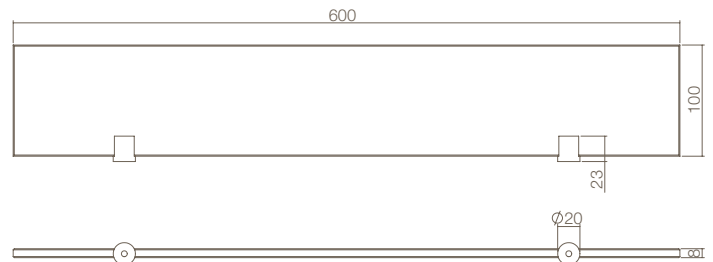

0036.763407 RVS gepolijst.
Polished stainless steel.
Edelstahl poliert.

0035.764003
Glazen planchet
600mm x 100mm x 8mm mat
met dragers.

Glass shelf with holders. Satin Glass.
Glasablage mit Wandhalterung.
Glas satiniert.