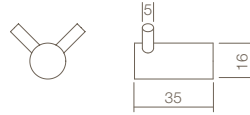

**0035.738021 RVS geborsteld.**

Brushed stainless steel.
Edelstahl gebürstet.

0036.738021 RVS gepolijst.

Polished stainless steel.
Edelstahl poliert.

0035.763408
Handdoekhaakje dubbel.
RVS geborsteld.

Towel hook. Brushed stainless steel.
Handtuchhaken doppelt.
Edelstahl gebürstet.