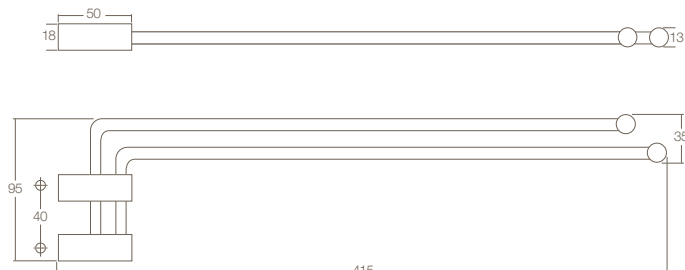

0036.762700 RVS gepolijst.
Polished stainless steel.
Edelstahl poliert.

0035.762706
Handdoekhouder duo-gebogen draaibaar. RVS geborsteld.

Towel holder Duo, rotating, Brushed stainless steel.
Handtuchhalter Duo drehbar für zwei Handtücher. Edelstahl gebürstet.