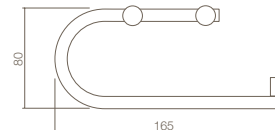

0036.762501 RVS gepolijst.

Polished stainless steel.
Edelstahl poliert.