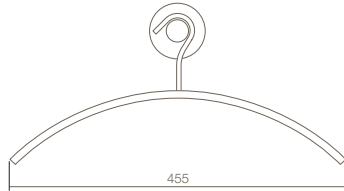

0035.738003
Garderobesteun met 3 kledinghangers. RVS geborsteld.

Wardrobe with 3 hangers. Brushed stainless steel.
Garderobenset inkl. 3 Kleiderbügel. Edelstahl gebürstet.