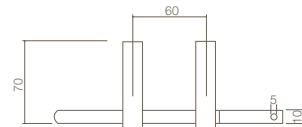

0035.762501

WC-rolhouder met pin stop.
RVS geborsteld.

Toiletpaper holder with pin stop.
Brushed stainless steel.
Toilettenpapierhalter gebogen open
mit Pin. Edelstahl gebürstet.