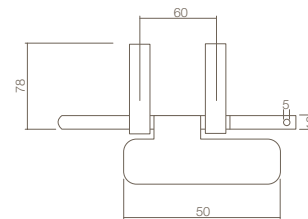

0035.762503

WC-rolhouder met verlengde klep
en pin stop. RVS geborsteld.

Toiletpaper holder with cover and pin stop.
Brushed stainless steel.
Toilettenpapierhalter gebogen offen mit
Klappe und Pin. Edelstahl gebürstet.

0036.762503 RVS gepolijst.
Polished stainless steel.
Edelstahl poliert.