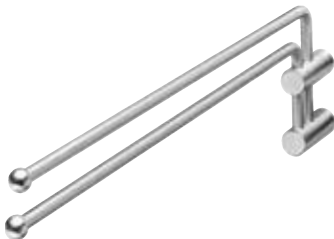

thuis in sanitair
Aqua

Badkameraccessoires

Bathroom accessories - Badezimmerzubehör

0035.763414

Handdoekrek met 4 vaste pinnen.
RVS geborsteld.

Towel holder with 4 fixed pins.
Brushed stainless steel.
Handtuchhalter mit vier festen Stiften.
Edelstahl gebürstet.

0036.763414 RVS gepolijst.
Polished stainless steel.
Edelstahl poliert.

0035.762700

Handdoekhouder open ovaal.
RVS geborsteld.

Towel holder open, oval.
Brushed stainless steel.
Handtuchhalter offen oval.
Edelstahl gebürstet.

0036.762700 RVS gepolijst.
Polished stainless steel.
Edelstahl poliert.

0035.762706
Handdoekhouder duo-gebogen draaibaar. RVS geborsteld.

Towel holder Duo, rotating, Brushed stainless steel.
Handtuchhalter Duo drehbar für zwei Handtücher. Edelstahl gebürstet.

0035.763413
Handdoekhaak/kledinghaak T-Vorm, horizontaal. RVS geborsteld.

Towel hook/clothes hook, T-model, horizontal. Brushed stainless steel.
Handtuchhalter mit zwei festen Stiften. Edelstahl gebürstet.