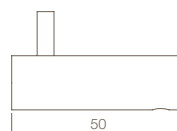

thuis in sanitair
Aqua

Badkameraccessoires

Bathroom accessories - Badezimmerzubehör

0035.763414

Handdoekrek met 4 vaste pinnen.
RVS geborsteld.

Towel holder with 4 fixed pins.
Brushed stainless steel.
Handtuchhalter mit vier festen Stiften.
Edelstahl gebürstet.