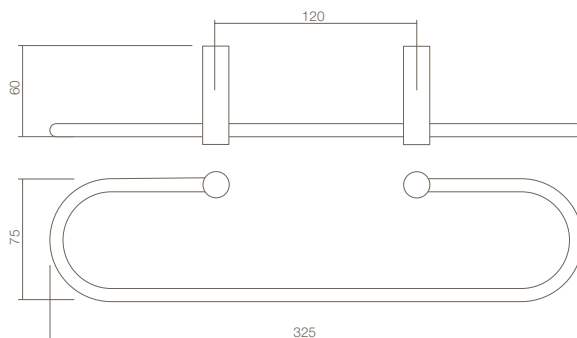

0036.762700 RVS gepolijst.
Polished stainless steel.
Edelstahl poliert.