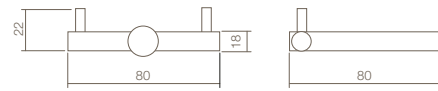

0035.763413
Handdoekhaak/kledinghaak T-Vorm, horizontaal. RVS geborsteld.

Towel hook/clothes hook, T-model, horizontal. Brushed stainless steel.
Handtuchhalter mit zwei festen Stiften. Edelstahl gebürstet.

0036.763413 RVS gepolijst.
Polished stainless steel.
Edelstahl poliert.