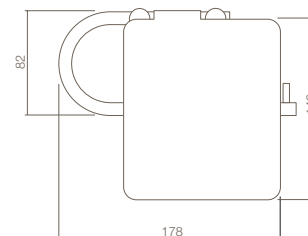

0035.762503

WC-rolhouder met verlengde klep
en pin stop. RVS geborsteld.

Toiletpaper holder with cover and pin stop.
Brushed stainless steel.
Toilettenpapierhalter gebogen offen mit
Klappe und Pin. Edelstahl gebürstet.

0036.762503 RVS gepolijst.
Polished stainless steel.
Edelstahl poliert.