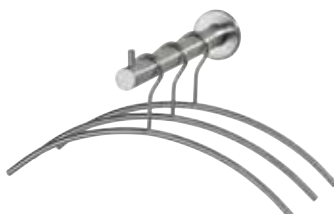

Wardrobe with 3 hangers. Brushed stainless steel.
Garderobenset inkl. 3 Kleiderbügel. Edelstahl gebürstet.