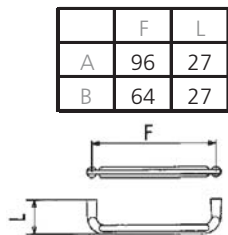

Käepideme mudel	Artikkel	Nimetus	Pinnaviimistlus	Hind KM-ga	Hind KM-ga

2201

2201-03	Mööblikäepide 1 tk	messing	A	B
			7,67 €	7,48 €

*Min. kogus 20 tk artikli kohta