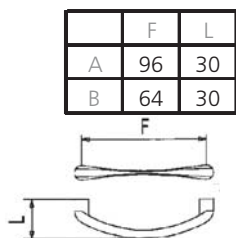

2204

2204-03	Mööblikäepide 1 tk	messing	A	B
2204-26	Mööblikäepide 1 tk	kroom	7,54 €	7,35 €
2204-26D	Mööblikäepide 1 tk	matt kroom	7,80 €	7,54 €
2204-AB	Mööblikäepide 1 tk	antiik pronks	8,95 €	8,18 €
			7,48 €	8,44 €

*Min. kogus 20 tk artikli kohta