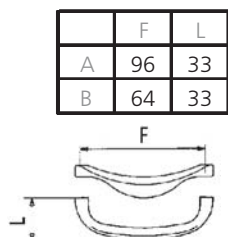

2206

2206-03	Mööblikäepide 1 tk	messing	A	B
2206-26	Mööblikäepide 1 tk	kroom	9,46 €	9,27 €
2206-26D	Mööblikäepide 1 tk	matt kroom	10,10 €	9,84 €
2206-PB/BR	Mööblikäepide 1 tk	pronks	11,18 €	10,93 €
			9,27 €	8,69 €

*Min. kogus 20 tk artikli kohta