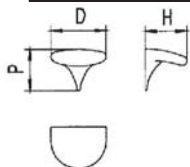

2027

	D	H	P
A	40	30	30
B	30	25	25