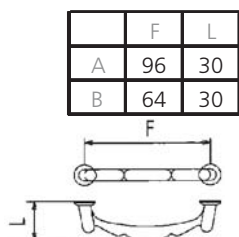

2205

2205-03	Mööblikäepide 1 tk	messing	A	B
2205-26D	Mööblikäepide 1 tk	matt kroom	9,65 €	9,33 €
2205-AB	Mööblikäepide 1 tk	antiik pronks	11,50 €	11,12 €
2205-PB/BR	Mööblikäepide 1 tk	pronks	9,40 €	9,08 €
			9,27 €	8,69 €

*Min. kogus 20 tk artikli kohta