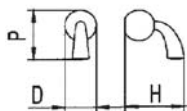

Nupu mudel	Artikkel	Nimetus	Pinnaviimistlus	Hind KM-ga	Hind KM-ga	Hind KM-ga

2026

	D	H	P
A	18	37	32
B	14	30	25