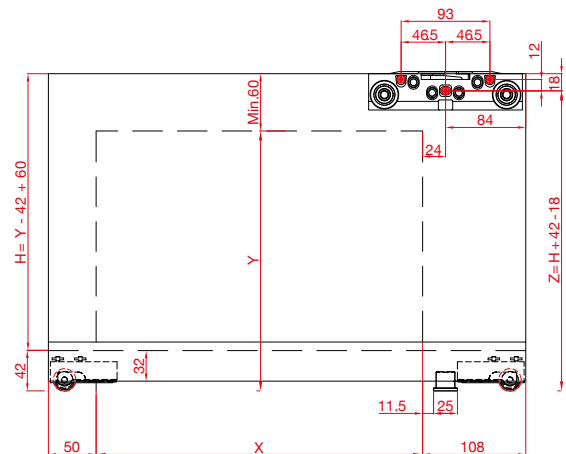

PROFILES CUTTING MEASUREMENTS / MISURE DI TAGLIO DEI PROFILI

<p>ART. 2199</p>	<p>ART. 2198/A/1095 - ART. 2198/A/1795</p>	<p>ART. 2199</p>
<p>ART. 2186</p>	<p>ART. 2180/A/1095 - ART. 2180/A/1795</p>	<p>ART. 2186</p>
<p>ART. 2194</p>	<p>ART. 2192/A/1095 - ART. 2192/A/1795 ART. 2191/A/1095 - ART. 2191/A/1795 ART. 2201/A/1095 - ART. 2201/A/1795</p>	<p>ART. 2194</p>

PLACING ACCESSORIES / POSIZIONAMENTO DEGLI ACCESSORI

ART. MAGIC/1100
 X= MIN. 700 (L=800)
 X= MAX. 1000 (L=1100)

ART. MAGIC/1800
 X= MIN. 700 (L=800)
 X= MAX. 1700 (L=1800)

STANDARD POSITION / POSIZIONE STANDARD

PLACING ACCESSORIES / POSIZIONAMENTO DEGLI ACCESSORI

ART. MAGIC/1100
 X= MIN. 700 (L=860)
 X= MAX. 940 (L=1100)

ART. MAGIC/1800
 X= MIN. 700 (L=860)
 X= MAX. 1640 (L=1800)

INTERMEDIATE POSITION / POSIZIONE INTERMEDIA

PLACING ACCESSORIES / POSIZIONAMENTO DEGLI ACCESSORI

ART. MAGIC/1100
 X= MIN. 680 (L=900)
 X= MAX. 880 (L=1100)

ART. MAGIC/1800
 X= MIN. 680 (L=900)
 X= MAX. 1580 (L=1800)

TOTAL OPENING POSITION / POSIZIONE APERTURA TOTALE