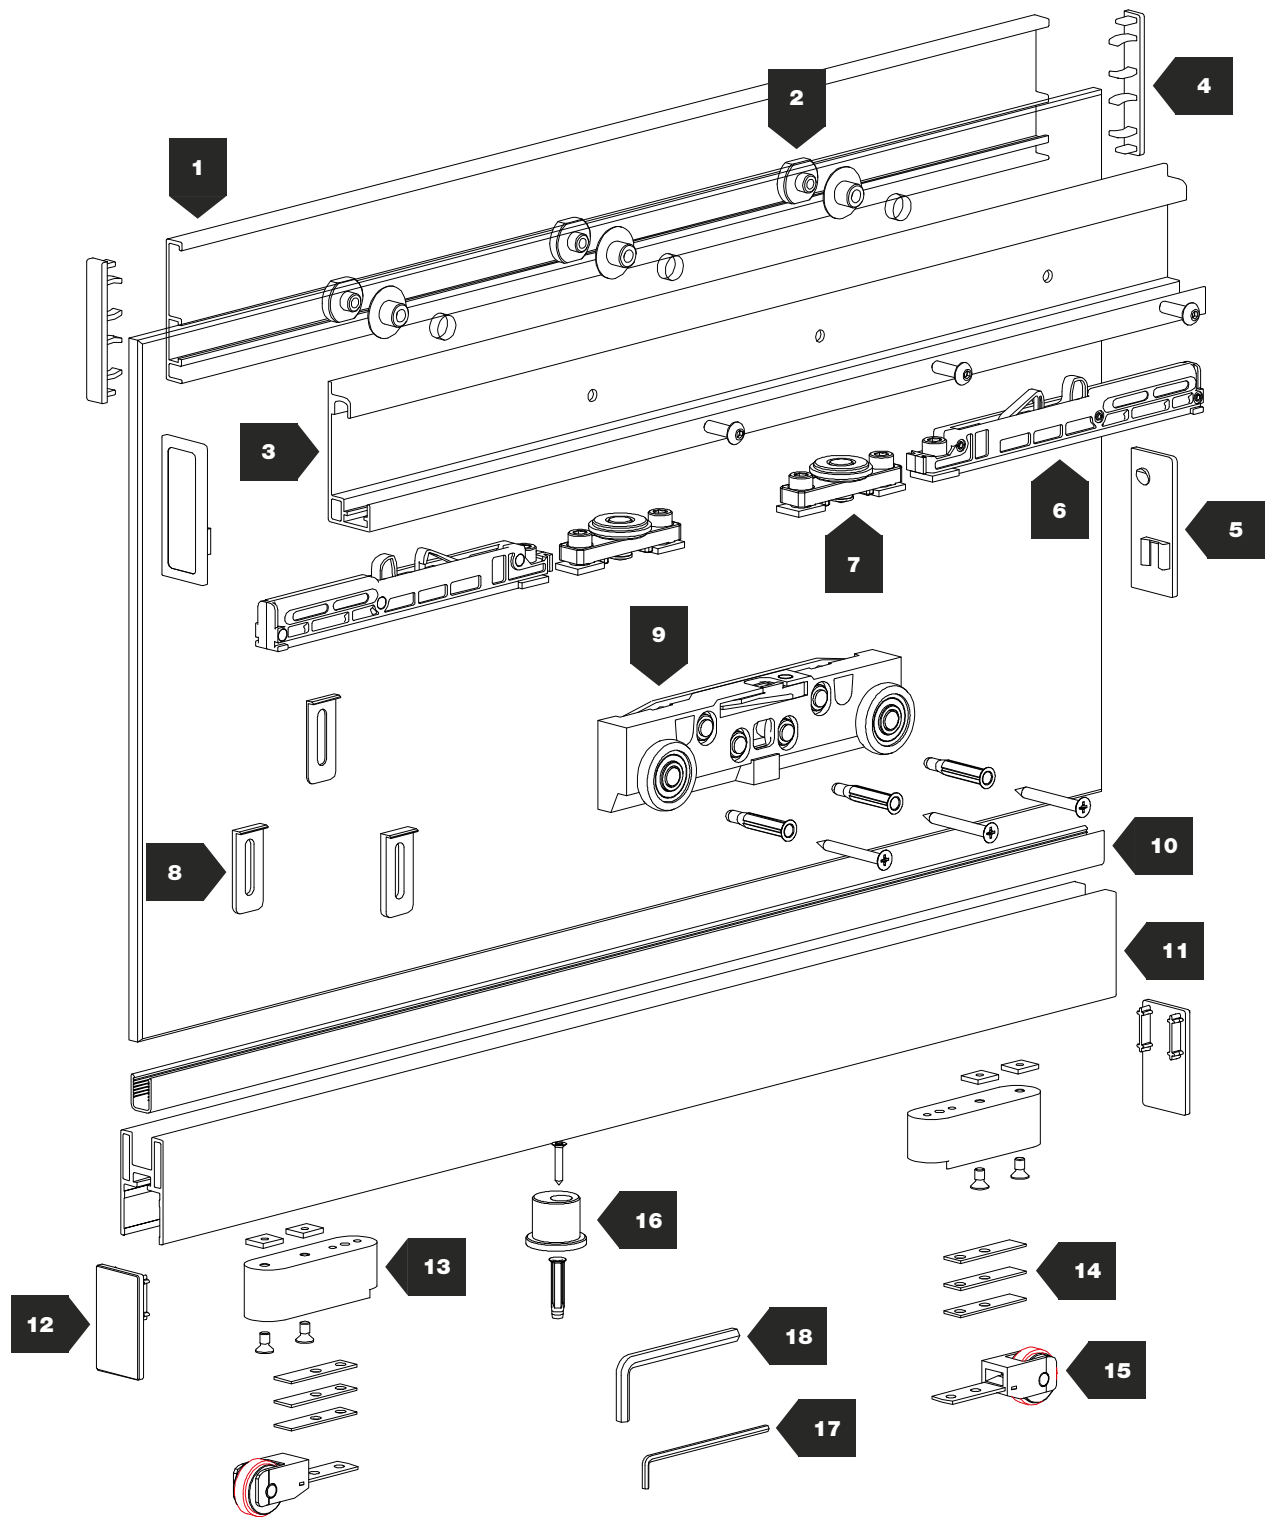

ES Mecanismo **INVISIBLE PATENTADO** para puertas correderas de vidrio.

PATENTED

1100 mm ÷ 1800 mm

80 kg

10 mm

N°	Barcode		KG		N°	Barcode		KG	
1	2197		80			2192		80	For glass Per vetri 8-8,7 mm (5/16")
2	2195		80		10	2191		80	For glass Per vetri 10-10,7 mm (3/8")
3	2180		80			2201		80	For glass Per vetri 12-12,7 mm (1/2")
4	2186		80		11	2194		80	
5	2184		80		12	2178		80	
6	2183		80		13	2189/10		80	
7	2179-01		80		14	2187/N		80	
	2179-02				15	2196		80	
	2179-03				16	538		80	
8	2182		80		17	539		80	
9	2193		80		18	1164		80	

1100 mm ÷ 1800 mm

80 kg

10 mm

N°	Barcode		KG	
1	2198		80	
2	2195		80	
3	2180		80	
4	2199		80	
5	2186		80	
6	2184		80	
7	2183		80	
8	2179-01		80	
	2179-02			
	2179-03			
9	2182		80	
10	2193		80	
11	2192		80	For glass Per vetri 8-8,7 mm (5/16")
	2191		80	For glass Per vetri 10-10,7 mm (3/8")
	2201		80	For glass Per vetri 12-12,7 mm (1/2")
12	2194		80	
13	2178		80	
14	2189/10		80	
15	2187/N		80	
16	2196		80	
17	538		80	
18	539		80	