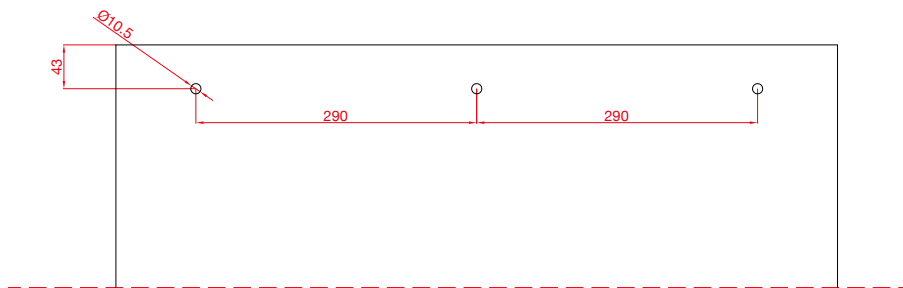

Patented system
 Sistema brevettato

Customizable door width
 Larghezza porta personalizzabile

Kit with band
 Kit con fascia

CODE		KIT
MAGIC/1100/VF/08 MAGIC/1100/VF/10 MAGIC/1100/VF/12	1100 mm	
MAGIC/1800/VF/08 MAGIC/1800/VF/10 MAGIC/1800/VF/12	1800 mm	

PROFILES CUTTING MEASUREMENTS / MISURE DI TAGLIO DEI PROFILI

<p>ART. 2199</p>	<p>ART. 2198/A/1095 - ART. 2198/A/1795</p>	<p>ART. 2199</p>
<p>ART. 2186</p>	<p>ART. 2180/A/1095 - ART. 2180/A/1795</p>	<p>ART. 2186</p>
<p>ART. 2194</p>	<p>ART. 2192/A/1095 - ART. 2192/A/1795 ART. 2191/A/1095 - ART. 2191/A/1795 ART. 2201/A/1095 - ART. 2201/A/1795</p>	<p>ART. 2194</p>