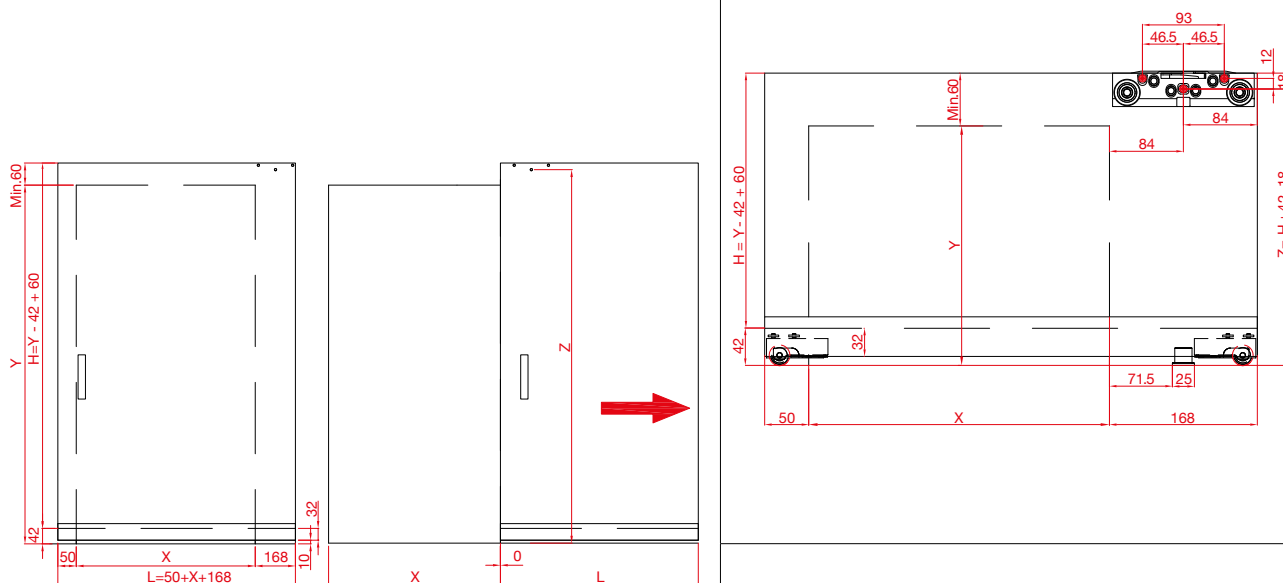

PLACING ACCESSORIES / POSIZIONAMENTO DEGLI ACCESSORI

ART. MAGIC/1100
 X= MIN. 700 (L=800)
 X= MAX. 1000 (L=1100)

ART. MAGIC/1800
 X= MIN. 700 (L=800)
 X= MAX. 1700 (L=1800)

STANDARD POSITION / POSIZIONE STANDARD

PLACING ACCESSORIES / POSIZIONAMENTO DEGLI ACCESSORI

ART. MAGIC/1100
 X= MIN. 700 (L=860)
 X= MAX. 940 (L=1100)

ART. MAGIC/1800
 X= MIN. 700 (L=860)
 X= MAX. 1640 (L=1800)

INTERMEDIATE POSITION / POSIZIONE INTERMEDIA

PLACING ACCESSORIES / POSIZIONAMENTO DEGLI ACCESSORI

ART. MAGIC/1100
 X= MIN. 680 (L=900)
 X= MAX. 880 (L=1100)

ART. MAGIC/1800
 X= MIN. 680 (L=900)
 X= MAX. 1580 (L=1800)

TOTAL OPENING POSITION / POSIZIONE APERTURA TOTALE