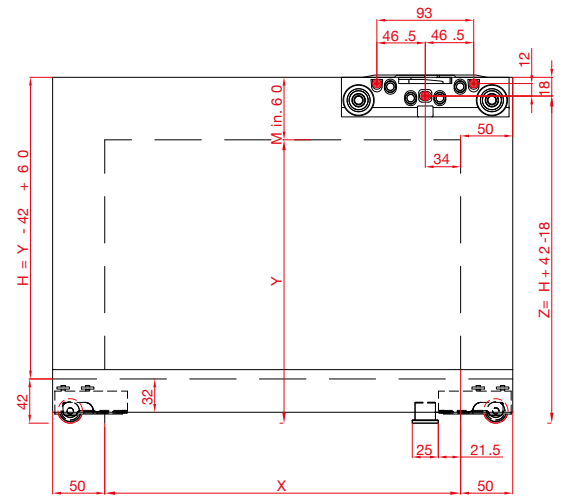

Patented system
 Sistema brevettato

Customizable door width
 Larghezza porta personalizzabile

Kit with band
 Kit con fascia

CODE		KIT
MAGIC/1100/VF/08 MAGIC/1100/VF/10 MAGIC/1100/VF/12	1100 mm	
MAGIC/1800/VF/08 MAGIC/1800/VF/10 MAGIC/1800/VF/12	1800 mm	

PROFILES CUTTING MEASUREMENTS / MISURE DI TAGLIO DEI PROFILI

<p>ART. 2199</p>	<p>ART. 2198/A/1095 - ART. 2198/A/1795</p>	<p>ART. 2199</p>
<p>ART. 2186</p>	<p>ART. 2180/A/1095 - ART. 2180/A/1795</p>	<p>ART. 2186</p>
<p>ART. 2194</p>	<p>ART. 2192/A/1095 - ART. 2192/A/1795 ART. 2191/A/1095 - ART. 2191/A/1795 ART. 2201/A/1095 - ART. 2201/A/1795</p>	<p>ART. 2194</p>

PLACING ACCESSORIES / POSIZIONAMENTO DEGLI ACCESSORI

ART. MAGIC/1100
 X= MIN. 700 (L=800)
 X= MAX. 1000 (L=1100)

ART. MAGIC/1800
 X= MIN. 700 (L=800)
 X= MAX. 1700 (L=1800)

STANDARD POSITION / POSIZIONE STANDARD

PLACING ACCESSORIES / POSIZIONAMENTO DEGLI ACCESSORI

ART. MAGIC/1100
 X= MIN. 680 (L=900)
 X= MAX. 880 (L=1100)

ART. MAGIC/1800
 X= MIN. 680 (L=900)
 X= MAX. 1580 (L=1800)

TOTAL OPENING POSITION / POSIZIONE APERTURA TOTALE