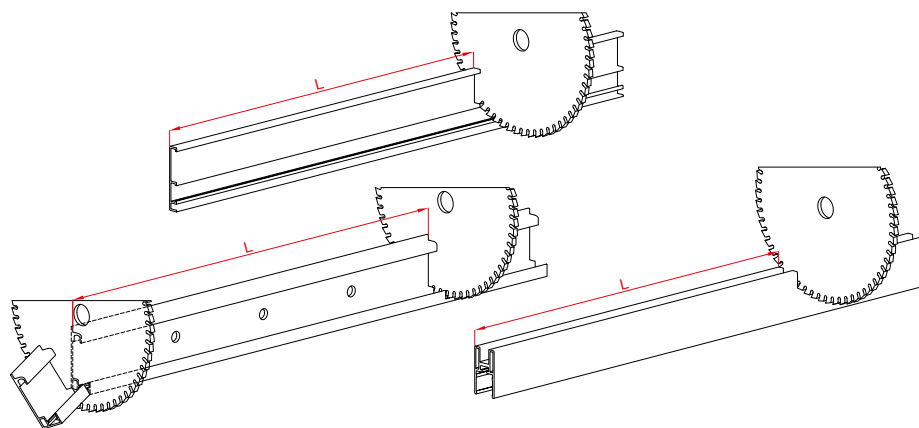

Patented system
 Sistema brevettato

Customizable door width
 Larghezza porta personalizzabile

Kit with band
 Kit con fascia

CODE		KIT
MAGIC/1100/VF/08 MAGIC/1100/VF/10 MAGIC/1100/VF/12	1100 mm	
MAGIC/1800/VF/08 MAGIC/1800/VF/10 MAGIC/1800/VF/12	1800 mm	

PROFILES CUTTING MEASUREMENTS / MISURE DI TAGLIO DEI PROFILI

<p>ART. 2199</p>	<p>ART. 2198/A/1095 - ART. 2198/A/1795</p>	<p>ART. 2199</p>
<p>ART. 2186</p>	<p>ART. 2180/A/1095 - ART. 2180/A/1795</p>	<p>ART. 2186</p>
<p>ART. 2194</p>	<p>ART. 2192/A/1095 - ART. 2192/A/1795 ART. 2191/A/1095 - ART. 2191/A/1795 ART. 2201/A/1095 - ART. 2201/A/1795</p>	<p>ART. 2194</p>