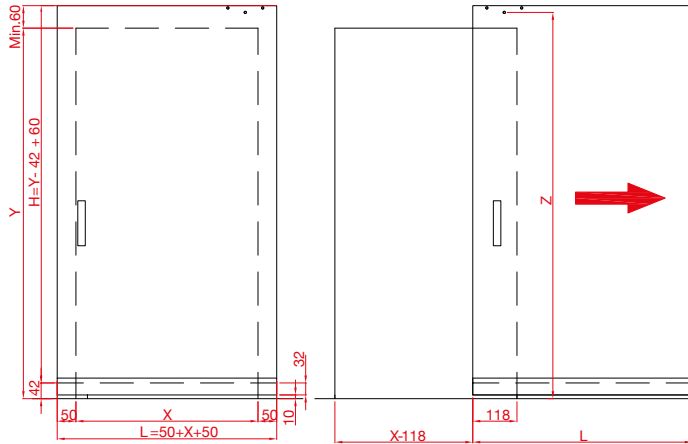

PLACING ACCESSORIES / POSIZIONAMENTO DEGLI ACCESSORI

ART. MAGIC/1100
X= MIN. 700 (L=800)
X= MAX. 1000 (L=1100)

ART. MAGIC/1800
X= MIN. 700 (L=800)
X= MAX. 1700 (L=1800)