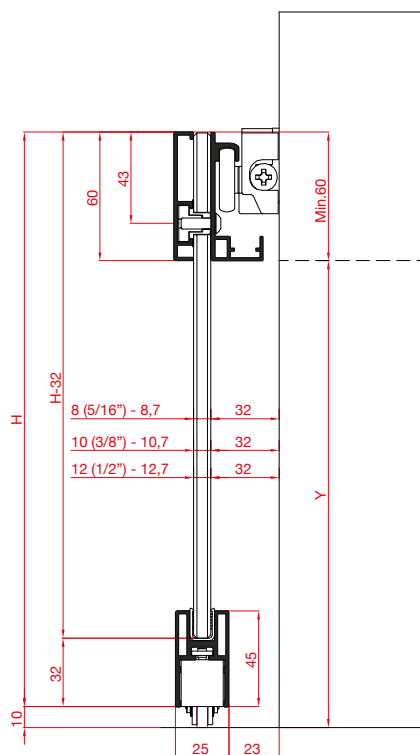

TOTAL OPENING POSITION / POSIZIONE APERTURA TOTALE

DESCRIPTION OF SIZES / DESCRIZIONE DELLE MISURE