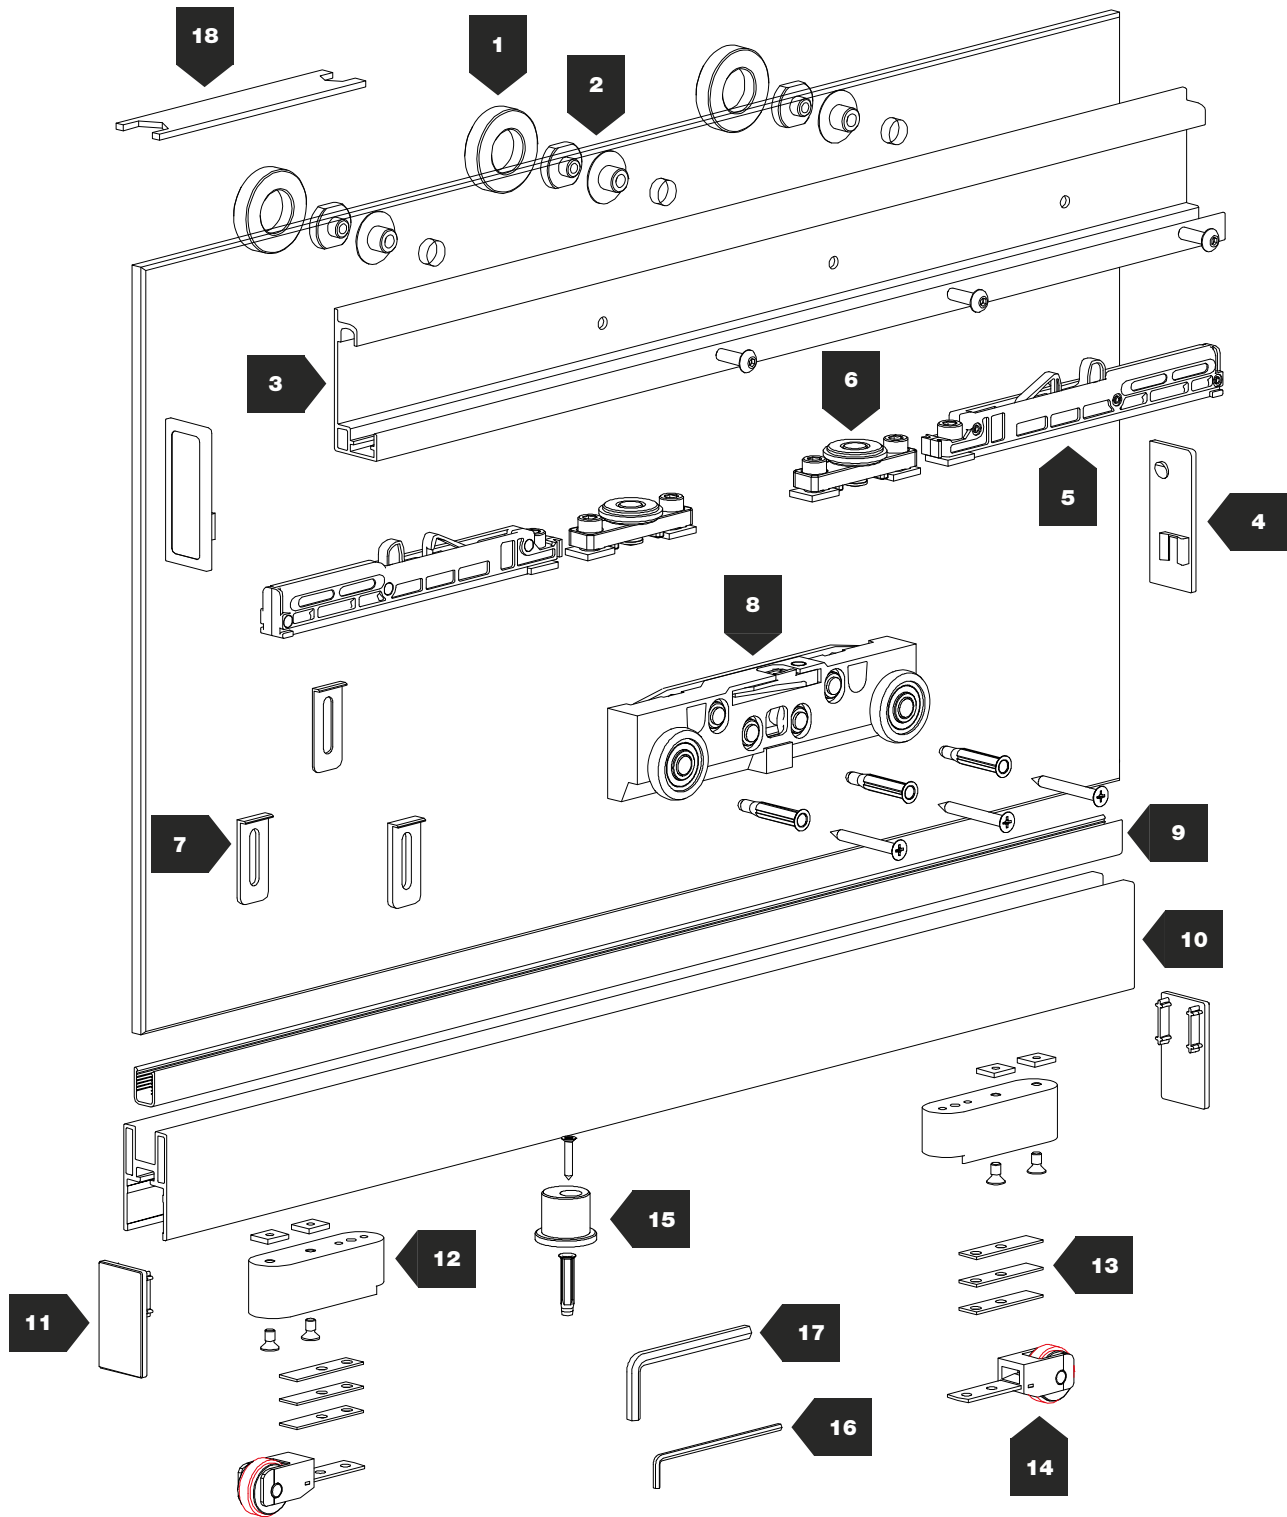

ES Mecanismo **INVISIBLE PATENTADO** para puertas correderas de vidrio.

PATENTED

1100 mm ÷ 1800 mm

80 kg

10 mm

N°	Barcode		KG		N°	Barcode		KG	
1	2197		80			2192		80	For glass Per vetri 8-8,7 mm (5/16")
2	2195		80		10	2191		80	For glass Per vetri 10-10,7 mm (3/8")
3	2180		80			2201		80	For glass Per vetri 12-12,7 mm (1/2")
4	2186		80		11	2194		80	
5	2184		80		12	2178		80	
6	2183		80		13	2189/10		80	
7	2179-01		80		14	2187/N		80	
	2179-02				15	2196		80	
	2179-03				16	538		80	
8	2182		80		17	539		80	
9	2193		80		18	1164		80	