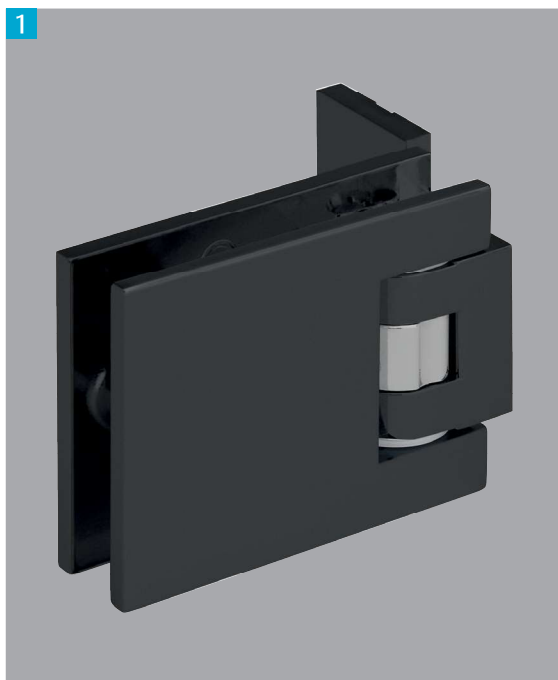

1 3760.74.0RSQCV

2 3762.74.0RSQ

3 3764.74.0RSQ