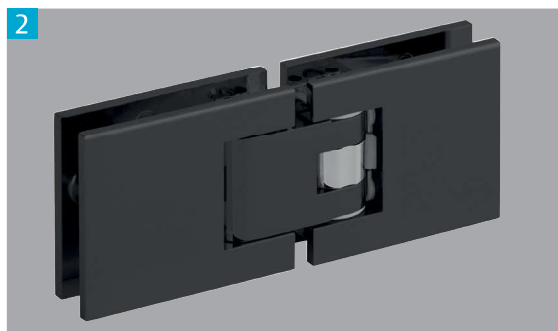

1 3760.74.0RSQCV

2 3762.74.0RSQ

3 3764.74.0RSQ