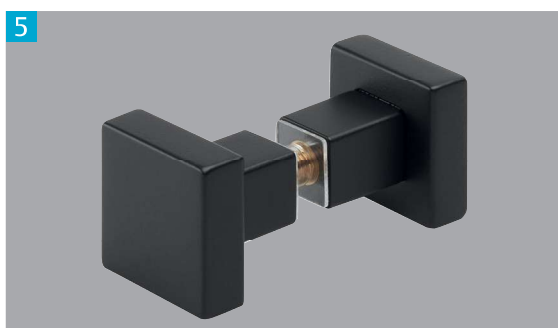

5 3666.74.0