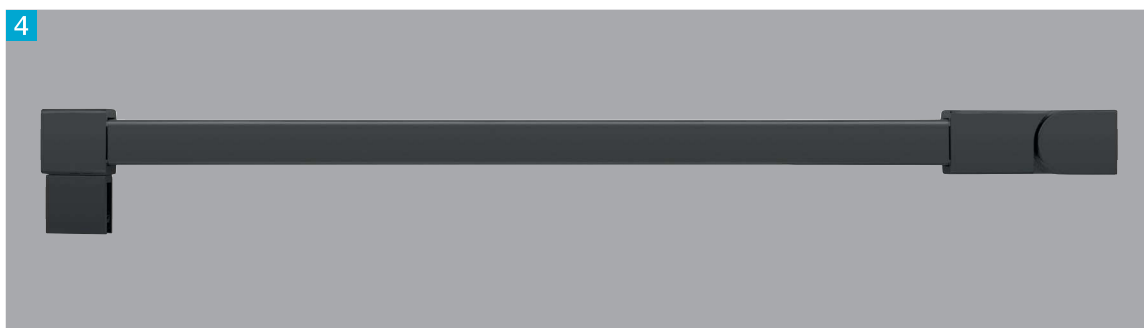

4 1657.74.2SQ