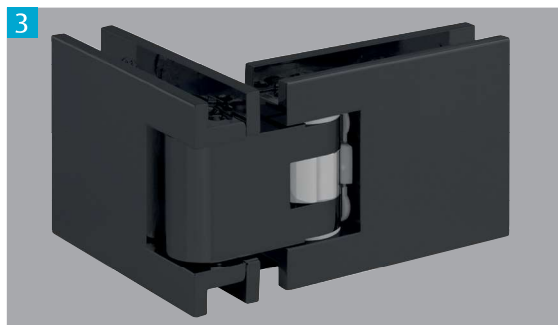

1 3760.74.0RSQCV

2 3762.74.0RSQ

3 3764.74.0RSQ